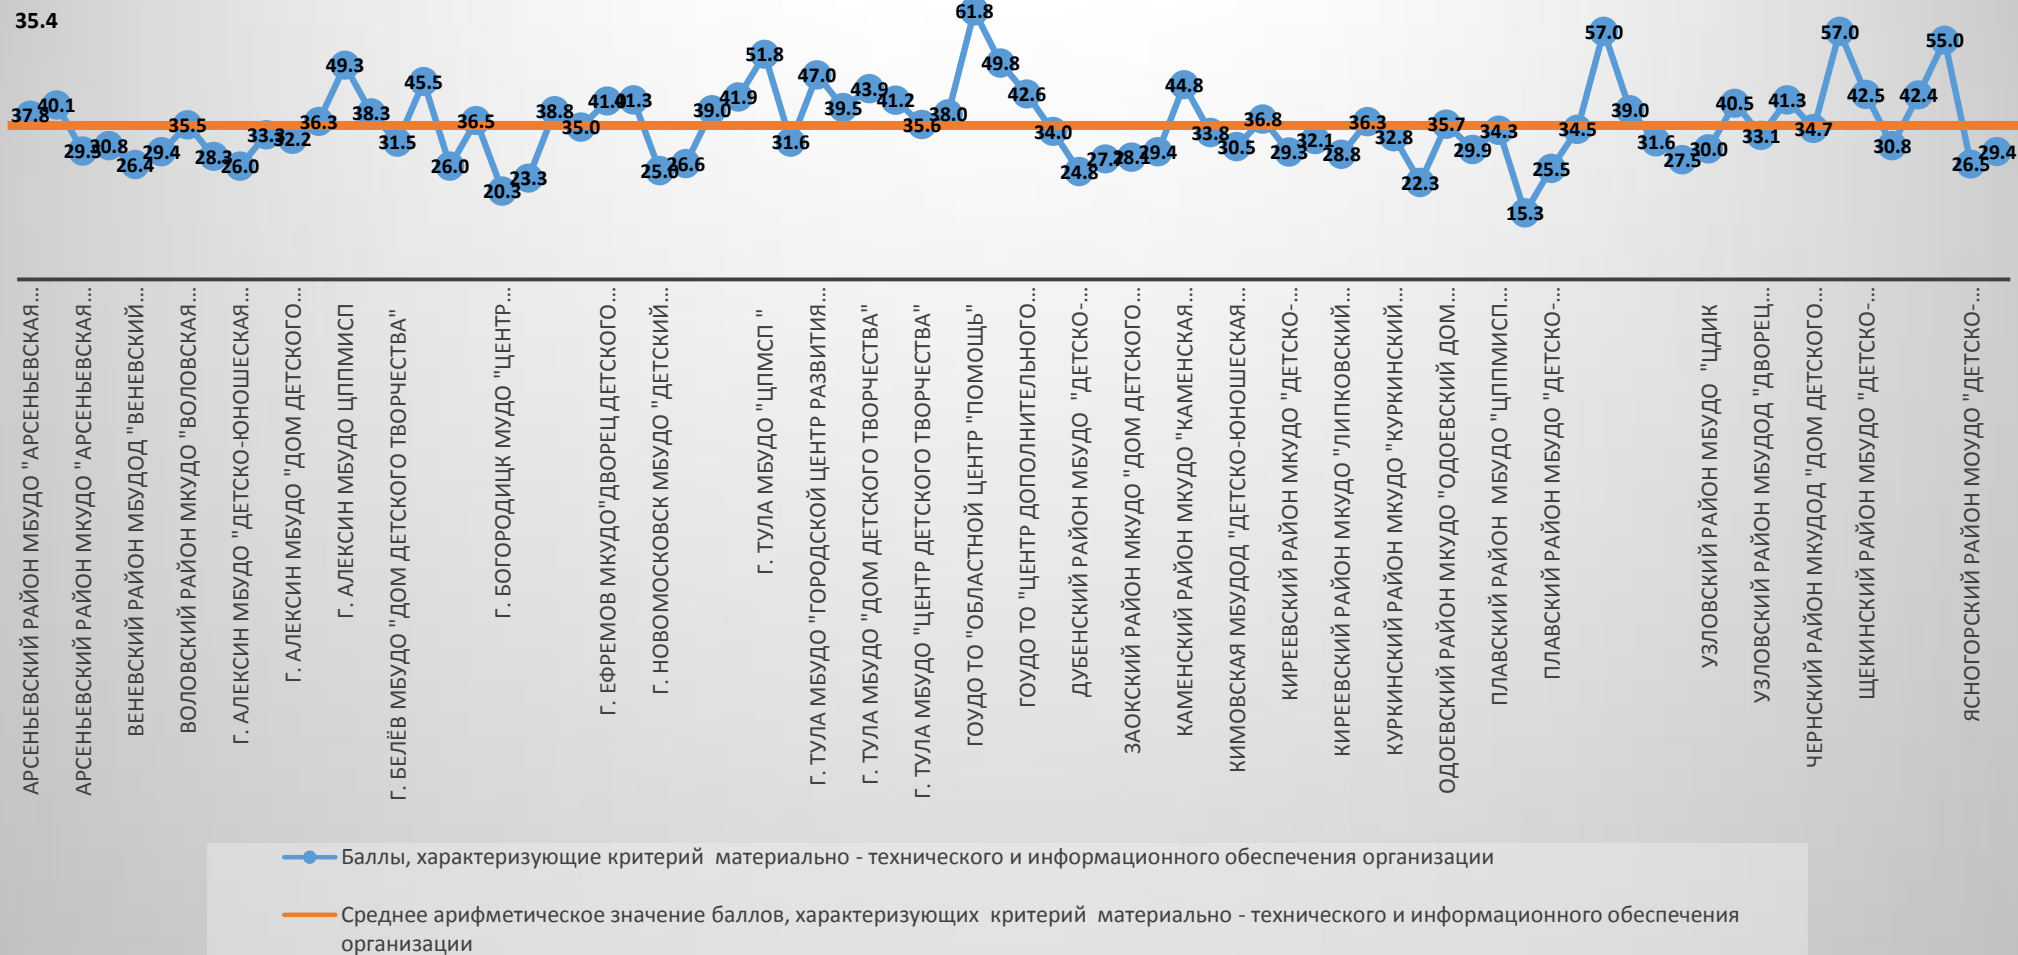

Организации дополнительного образования детей

Рис.2. Оценка материально-технического и информационного обеспечения образовательных организаций дополнительного образования
ТО