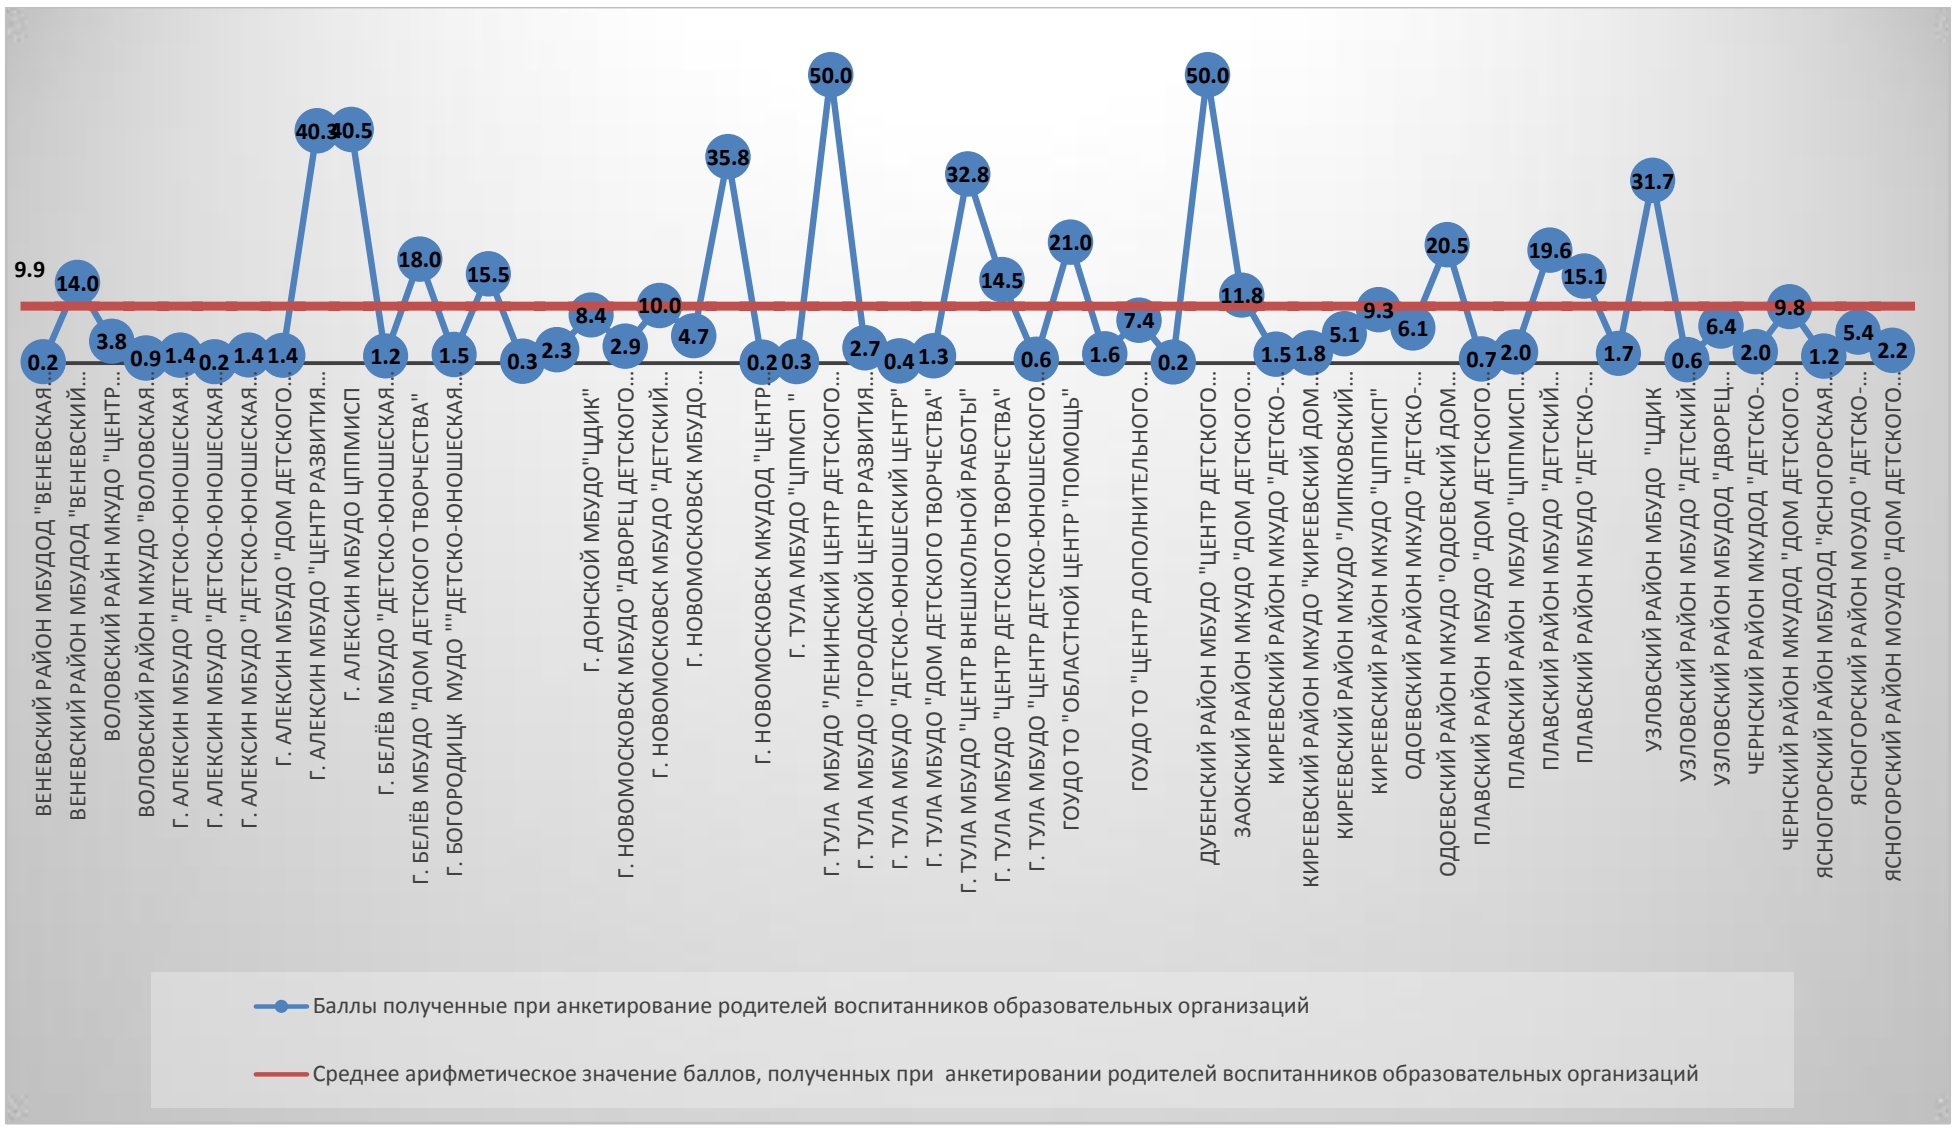

Рис.3.

Рис. 3. Результаты опроса родителей воспитанников образовательных организаций дополнительного образования

Итоги

Организации дополнительного образования

При подведении **итогов** по всем блокам показателей наиболее высокие баллы у г. Алексин МБУДО ЦППМиСП (122,8 балла), г. Тула МБУДО "Ленинский центр детского творчества" (113,6 баллов). Рис.4.