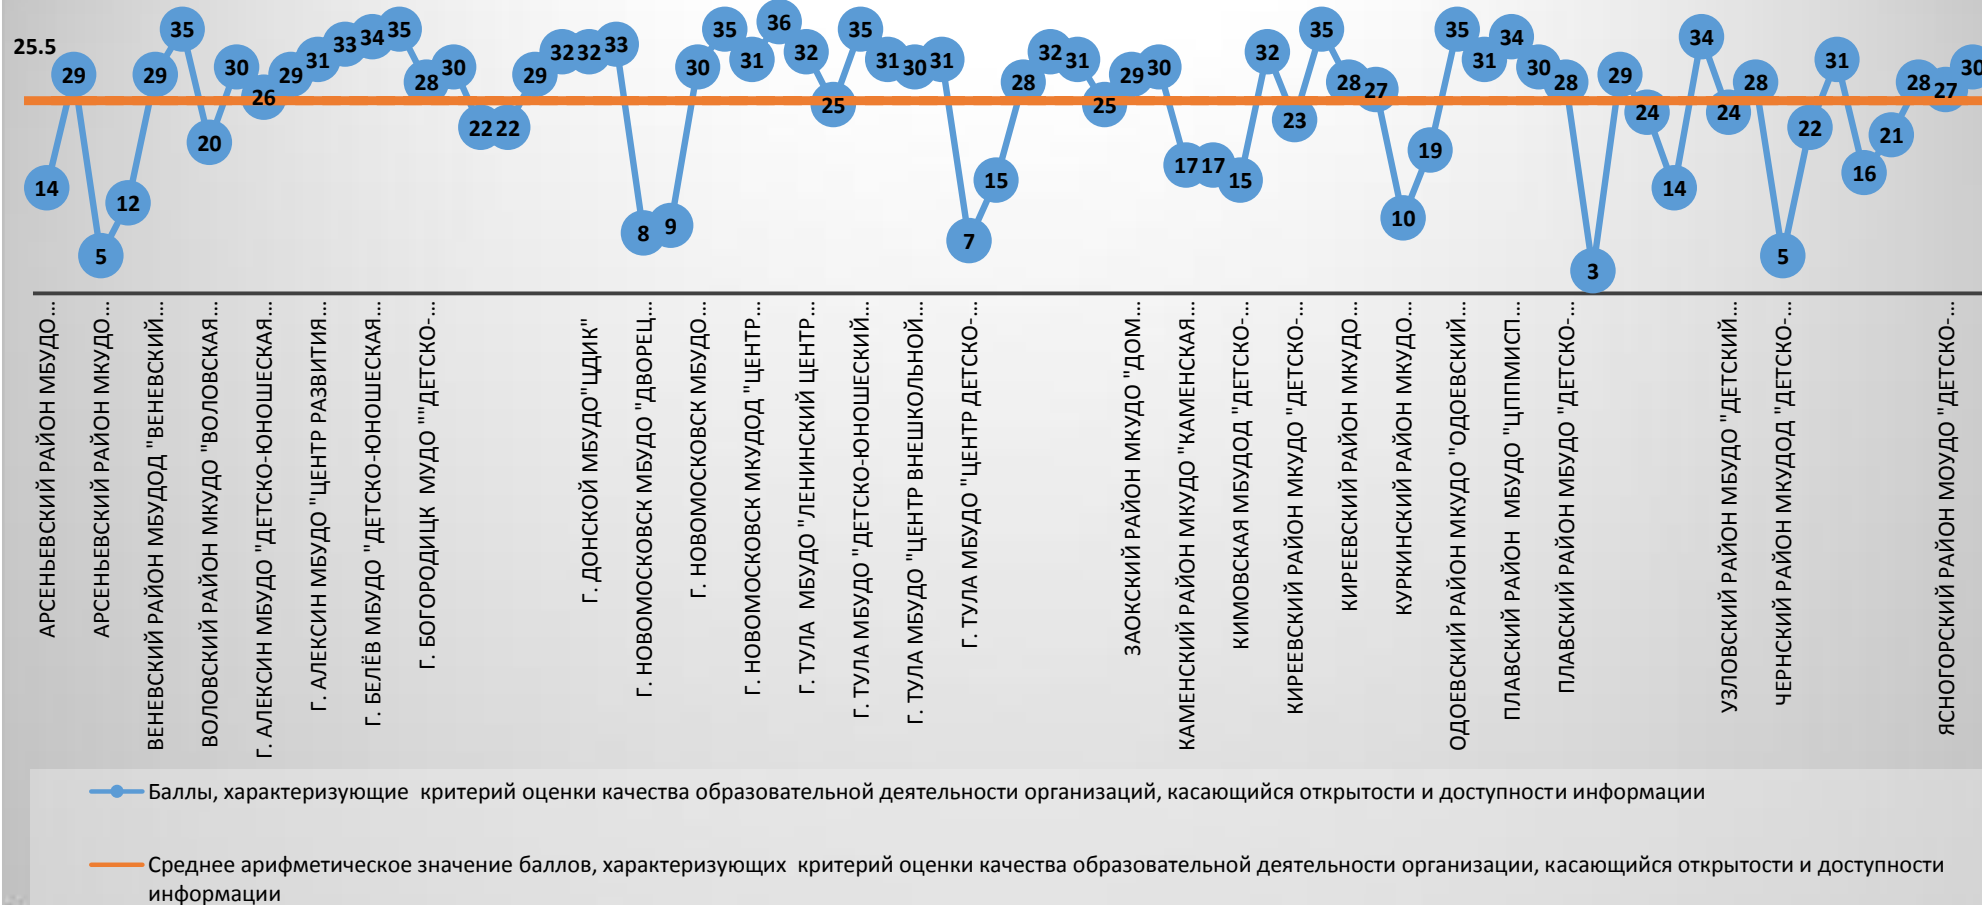

Организации дополнительного образования детей

Рис.1. Оценка качества образовательной деятельности организаций дополнительного образования, касающаяся открытости и доступности информации