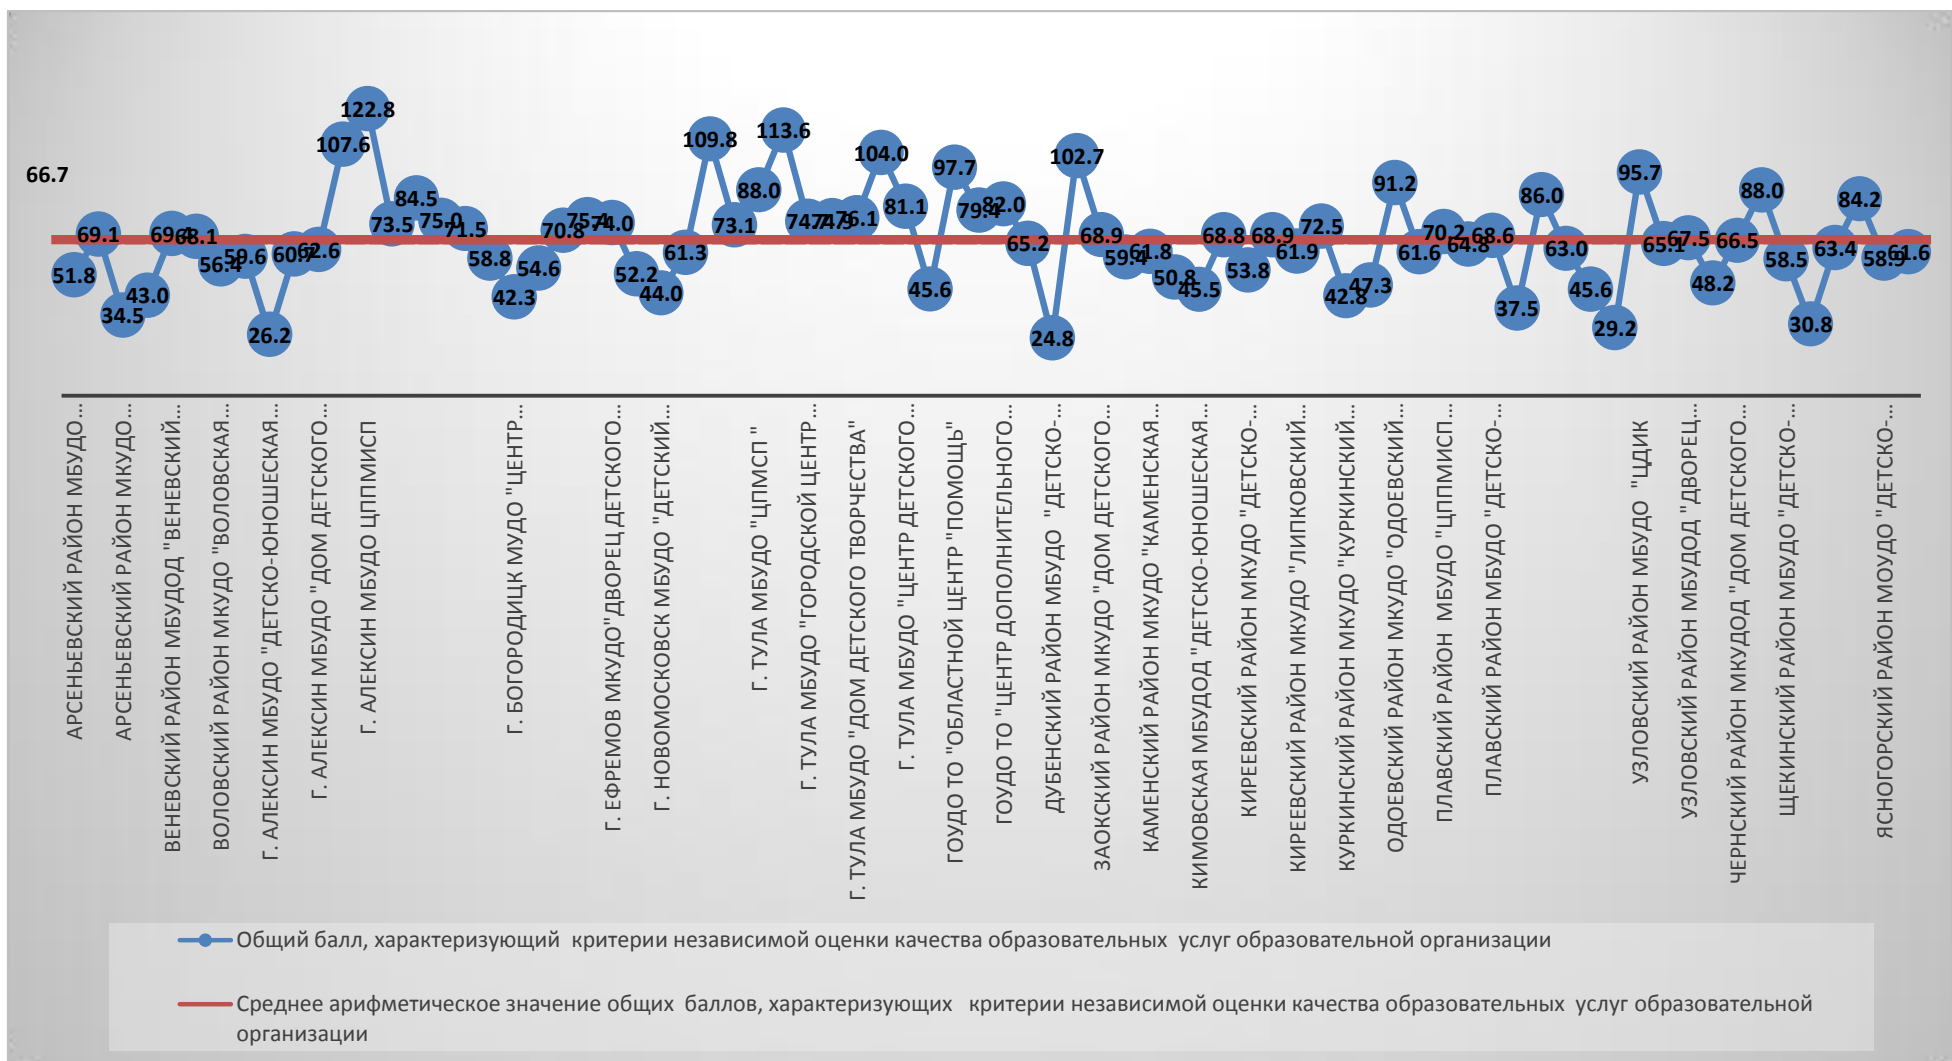

Рис.3.

Рис. 3. Результаты опроса родителей воспитанников образовательных организаций дополнительного образования

Итоги

Организации дополнительного образования

При подведении **итогов** по всем блокам показателей наиболее высокие баллы у г. Алексин МБУДО ЦППМиСП (122,8 балла), г. Тула МБУДО "Ленинский центр детского творчества" (113,6 баллов). Рис.4.